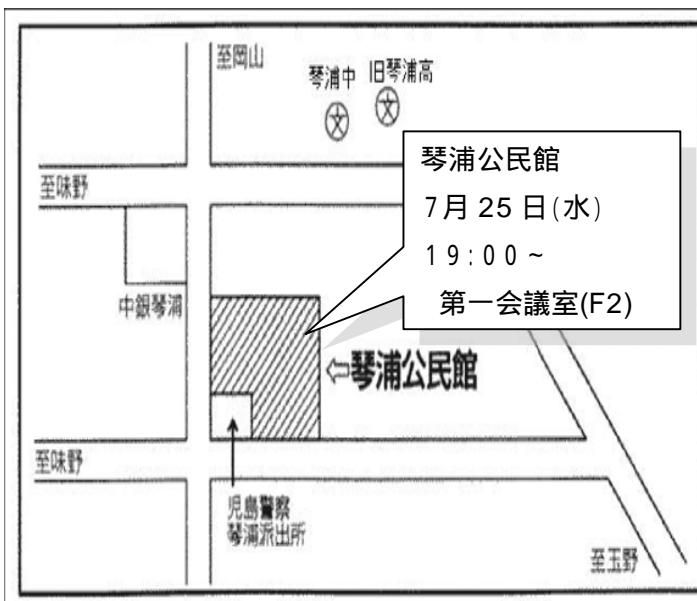

岡山県立倉敷鷺羽高校 学校説明会

共催 岡山県立倉敷鷺羽高等学校
倉敷鷺羽高校PTA

進学から就職まで幅広く対応できる鷺羽高校！

その特長と魅力をお伝えします。

説明会は、どれも19時から1時間少々です。
学校生活および「未来創造科」の特長について本校
教員が説明します。事前の申込みは必要ありません。

保護者の方だけでなく中学生のみなさんも
ぜひ参加してみてください！！

問い合わせ先：岡山県立倉敷鷺羽高等学校 総務課 福岡・中田
086-472-2888 <http://www.washu.okayama-c.ed.jp/>