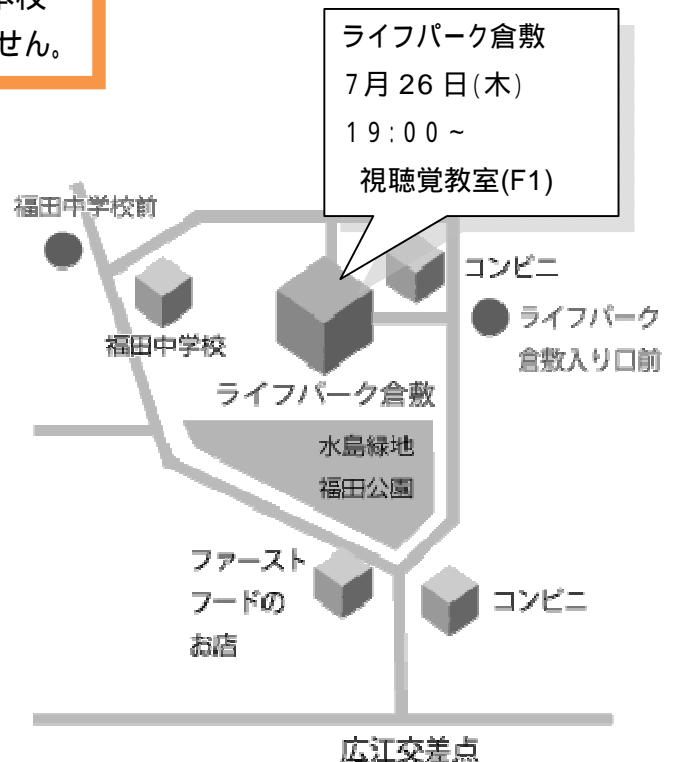

岡山県立倉敷鷺羽高校 学校説明会

共催 岡山県立倉敷鷺羽高等学校
倉敷鷺羽高校PTA

進学から就職まで幅広く対応できる鷺羽高校！

その特長と魅力をお伝えします。

説明会は、どれも19時から1時間少々です。
学校生活および「未来創造科」の特長について本校
教員が説明します。事前の申込みは必要ありません。

保護者の方だけでなく中学生のみなさんも
ぜひ参加してみてください！！

問い合わせ先：岡山県立倉敷鷺羽高等学校 総務課 福岡・中田
086-472-2888 <http://www.washu.okayama-c.ed.jp/>